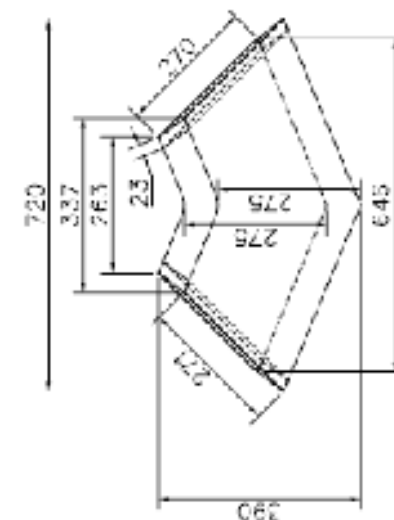

# 【F' KOLME MARCHE】 什器配置図

# TABLE TYPE

SIZE : 約W114 × D74 × H75cm

月額 18,000円 +税

設置台数 : 3台

\* 扉を外して商品の陳列をすることもできます。

\* テーブル上のディスプレイに必要な小物等は  
出展者様でご用意ください。

# SHELF TYPE

SIZE : 約W67.5 (60.1) × D27.5 × H31.5cm

上段 (001) 4,000円 +税

中段 (002) 3,500円 +税

下段 (003) 3,000円 +税

# HANGER & TORSO TYPE

SIZE : Hanger 約W60×D30×H150cm

Torso 約W39×D39×H111～160cm (LADYS TYPE)

月額 15,000円 +税

設置台数 : 2台

\*ハンガーは貸し出しいたします。

\*トルソーの着せ替え等の要望承ります。