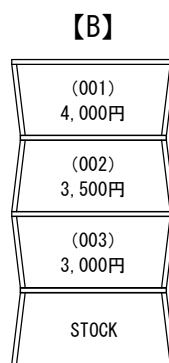

# 【F' KOLME MARCHE】 什器配置図

# TABLE TYPE

SIZE : 約W114 × D74 × H75cm

月額 18,000円 +税

設置台数 : 3台

\* 扉を外して商品の陳列をすることもできます。

\* テーブル上のディスプレイに必要な小物等は  
出展者様でご用意ください。

# SHELF TYPE

SIZE : 約W67.5 (60.1) × D27.5 × H31.5cm

上段 (001) 4,000円 +税

中段 (002) 3,500円 +税

下段 (003) 3,000円 +税

# HANGER & TORSO TYPE

SIZE : Hanger 約W60×D30×H150cm

Torso 約W39×D39×H111～160cm (LADYS TYPE)

月額 15,000円 +税

設置台数 : 2台

\*ハンガーは貸し出しいたします。

\*トルソーの着せ替え等の要望承ります。