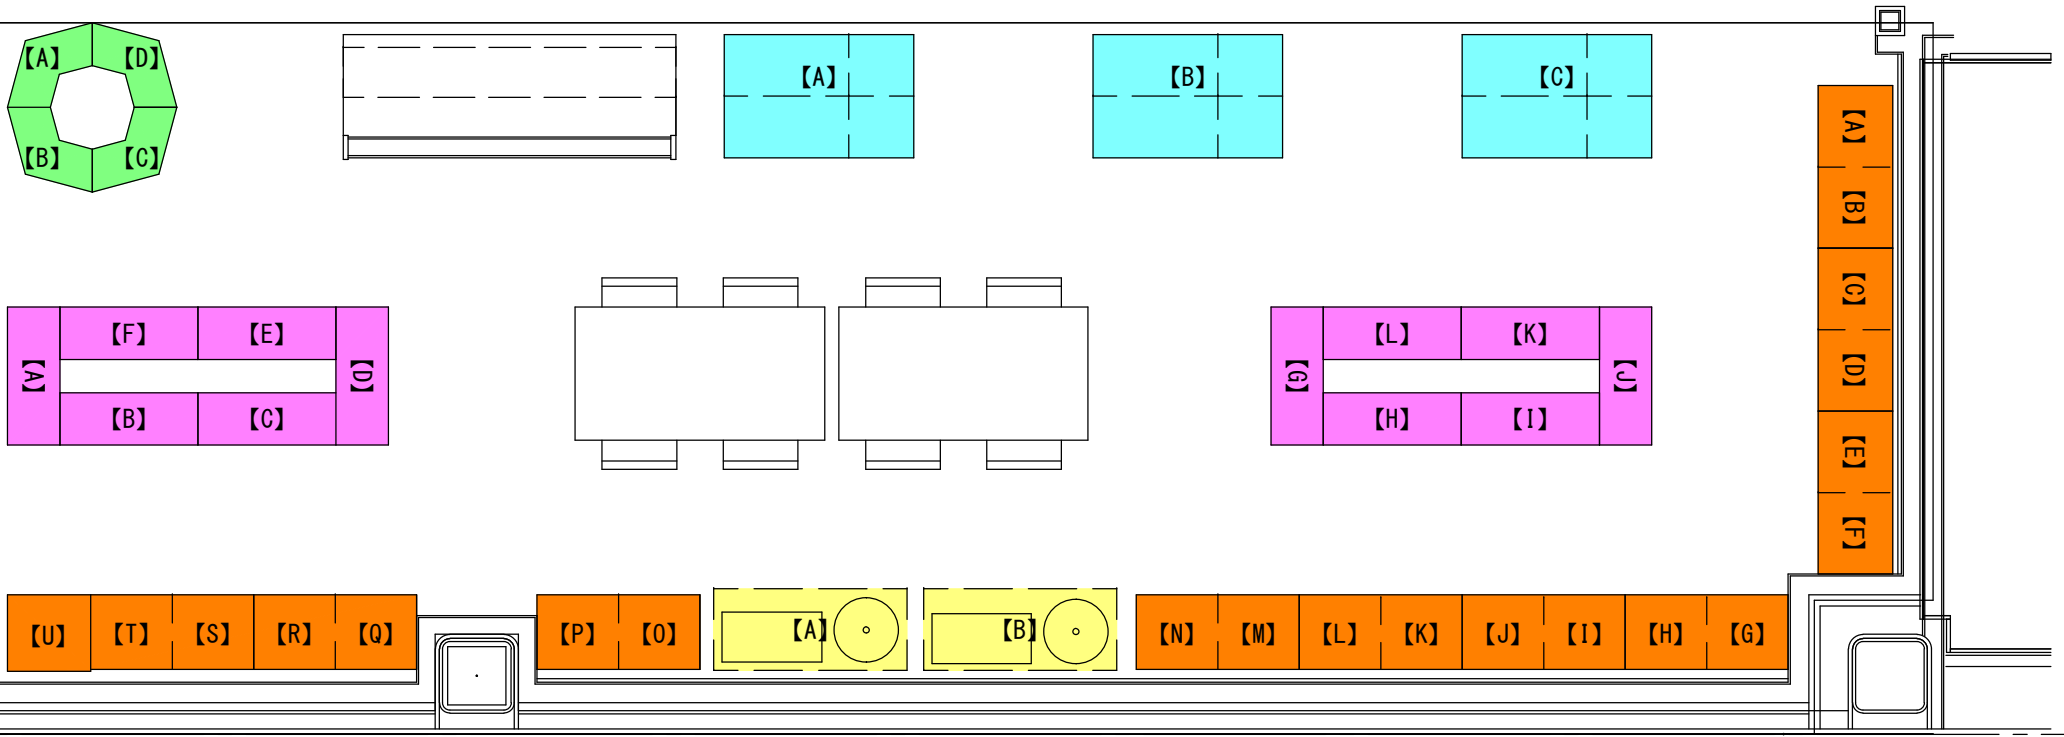

# 【F' KOLME MARCHE】 什器配置図

# TABLE TYPE

SIZE : 約W114 × D74 × H75cm

月額 18,000円 +税

設置台数 : 3台

\* 扉を外して商品の陳列をすることもできます。

\* テーブル上のディスプレイに必要な小物等は  
出展者様でご用意ください。

# SHELF TYPE

SIZE : 約W67.5 (60.1) × D27.5 × H31.5cm

上段 (001) 4,000円 +税

中段 (002) 3,500円 +税

下段 (003) 3,000円 +税

# HANGER & TORSO TYPE

SIZE : Hanger 約W60×D30×H150cm

Torso 約W39×D39×H111～160cm (LADYS TYPE)

月額 15,000円 +税

設置台数 : 2台

\*ハンガーは貸し出しいたします。

\*トルソーの着せ替え等の要望承ります。