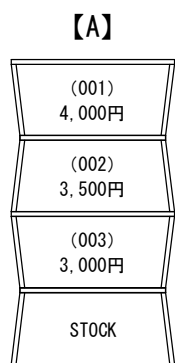

# 【F' KOLME MARCHE】 什器配置図

# TABLE TYPE

SIZE : 約W114 × D74 × H75cm

月額 18,000円 +税

設置台数 : 3台

\* 扉を外して商品の陳列をすることもできます。

\* テーブル上のディスプレイに必要な小物等は  
出展者様でご用意ください。

# SHELF TYPE

SIZE : 約W67.5 (60.1) × D27.5 × H31.5cm

上段 (001) 4,000円 +税

中段 (002) 3,500円 +税

下段 (003) 3,000円 +税

# HANGER & TORSO TYPE

SIZE : Hanger 約W60×D30×H150cm

Torso 約W39×D39×H111～160cm (LADYS TYPE)

月額 15,000円 +税

設置台数 : 2台

\*ハンガーは貸し出しいたします。

\*トルソーの着せ替え等の要望承ります。