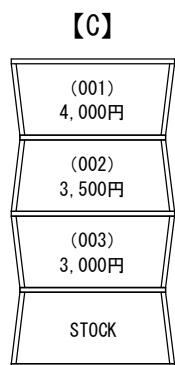

# 【F' KOLME MARCHE】 什器配置図

# TABLE TYPE

SIZE : 約W114 × D74 × H75cm

月額 18,000円 +税

設置台数 : 3台

\* 扉を外して商品の陳列をすることもできます。

\* テーブル上のディスプレイに必要な小物等は  
出展者様でご用意ください。

# SHELF TYPE

SIZE : 約W67.5 (60.1) × D27.5 × H31.5cm

上段 (001) 4,000円 +税

中段 (002) 3,500円 +税

下段 (003) 3,000円 +税

# HANGER & TORSO TYPE

SIZE : Hanger 約W60×D30×H150cm

Torso 約W39×D39×H111～160cm (LADYS TYPE)

月額 15,000円 +税

設置台数 : 2台

\*ハンガーは貸し出しいたします。

\*トルソーの着せ替え等の要望承ります。