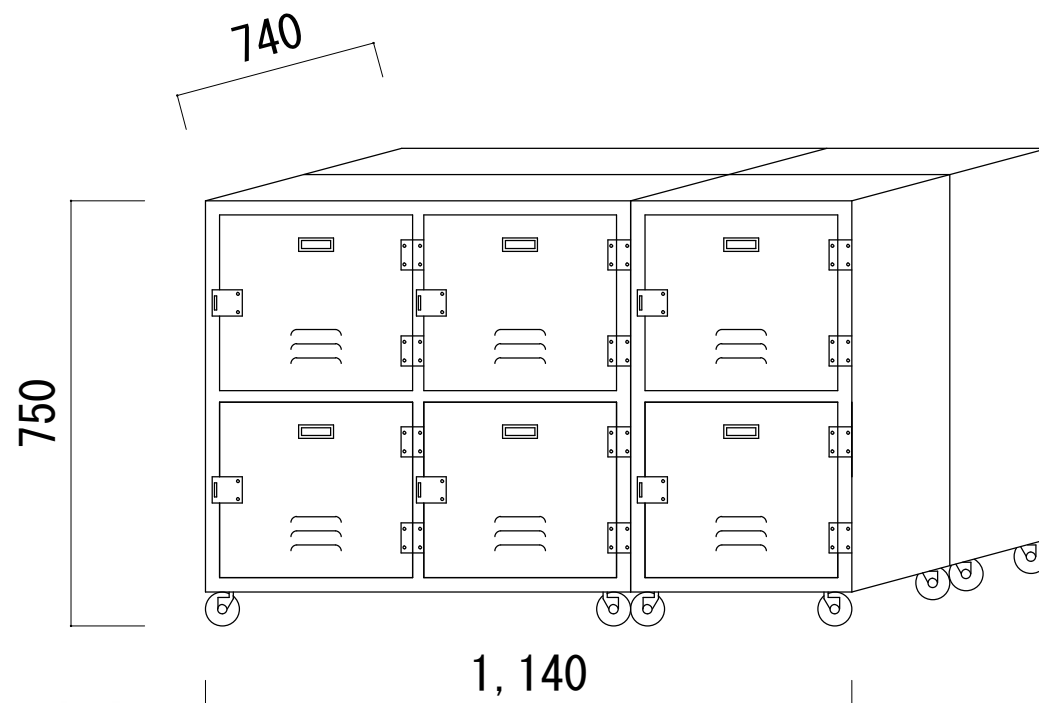

# 【F' KOLME MARCHE】 什器配置図

# TABLE TYPE

SIZE : 約W114 × D74 × H75cm

月額 18,000円 +税

設置台数 : 3台

\* 扉を外して商品の陳列をすることもできます。

\* テーブル上のディスプレイに必要な小物等は  
出展者様でご用意ください。

# SHELF TYPE

SIZE : 約W67.5 (60.1) × D27.5 × H31.5cm

上段 (001) 4,000円 +税

中段 (002) 3,500円 +税

下段 (003) 3,000円 +税

# HANGER & TORSO TYPE

SIZE : Hanger 約W60×D30×H150cm

Torso 約W39×D39×H111～160cm (LADYS TYPE)

月額 15,000円 +税

設置台数 : 2台

\*ハンガーは貸し出しいたします。

\*トルソーの着せ替え等の要望承ります。