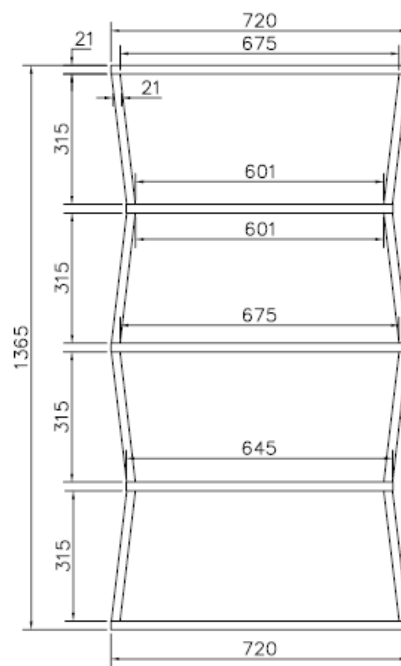

# 【F' KOLME MARCHE】 什器配置図

# TABLE TYPE

SIZE : 約W114 × D74 × H75cm

月額 18,000円 +税

設置台数 : 3台

\* 扉を外して商品の陳列をすることもできます。

\* テーブル上のディスプレイに必要な小物等は  
出展者様でご用意ください。

# SHELF TYPE

SIZE : 約W67.5 (60.1) × D27.5 × H31.5cm

上段 (001) 4,000円 +税

中段 (002) 3,500円 +税

下段 (003) 3,000円 +税

# HANGER & TORSO TYPE

SIZE : Hanger 約W60×D30×H150cm

Torso 約W39×D39×H111～160cm (LADYS TYPE)

月額 15,000円 +税

設置台数 : 2台

\*ハンガーは貸し出しいたします。

\*トルソーの着せ替え等の要望承ります。