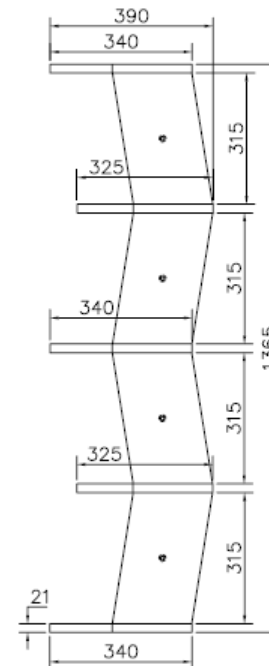

# 【F' KOLME MARCHE】 什器配置図

# TABLE TYPE

SIZE : 約W114 × D74 × H75cm

月額 18,000円 +税

設置台数 : 3台

\* 扉を外して商品の陳列をすることもできます。

\* テーブル上のディスプレイに必要な小物等は  
出展者様でご用意ください。

# SHELF TYPE

SIZE : 約W67.5 (60.1) × D27.5 × H31.5cm

上段 (001) 4,000円 +税

中段 (002) 3,500円 +税

下段 (003) 3,000円 +税

# HANGER & TORSO TYPE

SIZE : Hanger 約W60×D30×H150cm

Torso 約W39×D39×H111～160cm (LADYS TYPE)

月額 15,000円 +税

設置台数 : 2台

\*ハンガーは貸し出しいたします。

\*トルソーの着せ替え等の要望承ります。