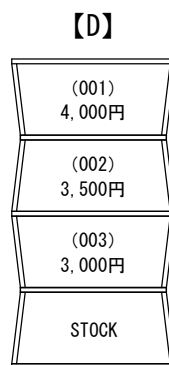

# 【F' KOLME MARCHE】 什器配置図

# TABLE TYPE

SIZE : 約W114 × D74 × H75cm

月額 18,000円 +税

設置台数 : 3台

\* 扉を外して商品の陳列をすることもできます。

\* テーブル上のディスプレイに必要な小物等は  
出展者様でご用意ください。

# SHELF TYPE

SIZE : 約W67.5 (60.1) × D27.5 × H31.5cm

上段 (001) 4,000円 +税

中段 (002) 3,500円 +税

下段 (003) 3,000円 +税

# HANGER & TORSO TYPE

SIZE : Hanger 約W60×D30×H150cm

Torso 約W39×D39×H111～160cm (LADYS TYPE)

月額 15,000円 +税

設置台数 : 2台

\*ハンガーは貸し出しいたします。

\*トルソーの着せ替え等の要望承ります。